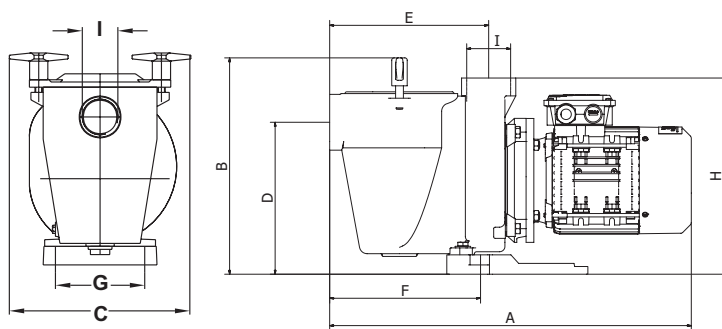

Swedish-made quality bronze pumps with optimum performance.

Technical data		Voltage/Ampere				
Item no.	Type	kW			kg	
		50Hz	230/1 ~	230/3 ~		400/3 ~
120100	T37	0.37	-	2.1	1.2	18.3
120200	S37	0.37	3,4	-	-	18.3
120105	T55	0.55	-	2.8	1.6	19
120205	S55	0.55	4,3	-	-	19
120110	T75	0.75	-	2.9	1.7	23.5
120210	S75	0.75	5,5	-	-	23.5
120115	T110	1.1	-	4.2	2.4	26.8
120215	S110	1.1	6,6	-	-	26.8
120120	T150	1.5	-	5.2	3.0	28
120220	S150	1.5	9,6	-	-	28

Pump capacities

Dimensions

Item no.	A	B	C	D	E	F	G	H	I
120100, 120200	466	285	245	210	202	160	126,5	255	2"
120105, 120205	466	285	245	210	202	160	126,5	255	2"
120110, 120210	484	285	245	210	202	160	126,5	255	2"
120115, 120215	502	285	245	210	202	160	126,5	255	2"
120120, 120220	521	285	245	210	202	160	126,5	255	2"