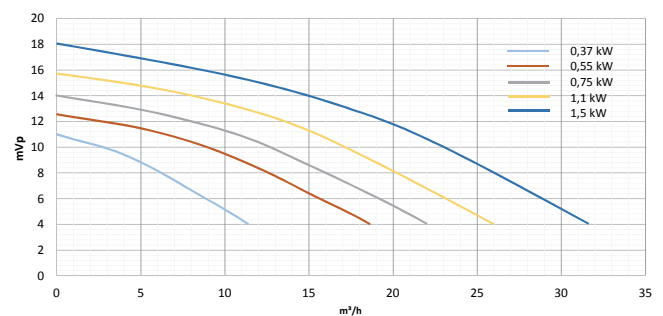

Swedish-made quality bronze pumps with optimum performance.

Technical data		Voltage/Ampere				
Item no.	Type	kW			kg	
		50Hz	230/1 ~	230/3 ~		400/3 ~
120100	T37	0.37	-	2.1	1.2	18.3
120200	S37	0.37	3,4	-	-	18.3
120105	T55	0.55	-	2.8	1.6	19
120205	S55	0.55	4,3	-	-	19
120110	T75	0.75	-	2.9	1.7	23.5
120210	S75	0.75	5,5	-	-	23.5
120115	T110	1.1	-	4.2	2.4	26.8
120215	S110	1.1	6,6	-	-	26.8
120120	T150	1.5	-	5.2	3.0	28
120220	S150	1.5	9,6	-	-	28

Pump capacities

Dimensions

Item no.	A	B	C	D	E	F	G	H	I
120100, 120200	466	285	245	210	202	160	126,5	255	2"
120105, 120205	466	285	245	210	202	160	126,5	255	2"
120110, 120210	484	285	245	210	202	160	126,5	255	2"
120115, 120215	502	285	245	210	202	160	126,5	255	2"
120120, 120220	521	285	245	210	202	160	126,5	255	2"